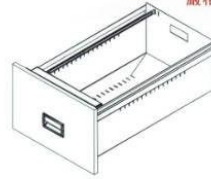

強力雙重門

下櫃厚錳鋼保險櫃

型號	B088E	B110E	B150E	
外寸	高(公分)	88	112	144.5
	寬(公分)	52	65.5	77.5
	深(公分)	56	60	69
內寸	高(公分)	22	30	35
	寬(公分)	38	47.5	59
	深(公分)	28	30	39
重量(公斤)	200	310	515	
內門	9mm實心厚鋼板	9mm實心厚鋼板	9mm實心厚鋼板	
內鎖	數位密碼盒鎖加再鎖	數位密碼盒鎖加再鎖	數位密碼盒鎖加再鎖	
防火測試	90P	120P	120P	

門鎖配備

型號參照

轉盤密碼
D036-D2000

EH
D066E

配選：顯示觸控指紋警報功能

防火文件保險櫃

型號	DFC2000	DFC3000E	DFC4000
外高(公分)	78.2	112.4	146.6
外寬(公分)	52.8	52.8	52.8
外深(公分)	80.5	80.5	80.5
重量(公斤)	178	272	350
防火測試	60P	60P	60P

摩登傢俱智慧指紋開啟保險櫃

型號	D 700F	D 900F
外高(公分)	70	90
外寬(公分)	50	50
外深(公分)	54.1	54.1
重量(公斤)	165	210
防火測試	60P	60P

D 900F 白黑紅 三色

星光觸控保險櫃

型號	D5200
外高(公分)	52.2
外寬(公分)	40.4
外深(公分)	47
重量(公斤)	77
防火測試	60P

D5200 白黑紅 三色

CHUBB 魚牌銀行(樓)專用重型

burglar resistant safe

型號	SIZE 1	SIZE 2	SIZE 3	SIZE 4
外高(公分)	68	88	108	155
外寬(公分)	56	62	68	74
外深(公分)	55	61	68	90
重量(公斤)	370	530	720	1250

萬一地震、火災、盜賊侵入

除投保有保險理賠(含本商品)外,如債權文件、電腦資料備份、客戶支票、帳款簽單、文物珍藏、股票……等一生心血結晶的安全保存才是您的重要法寶。所以為自己、家人及不動產設備、貨品、物料投保外,別忘了給無法投保的珍貴文件、物品、經營Know How等多加幾處(個)